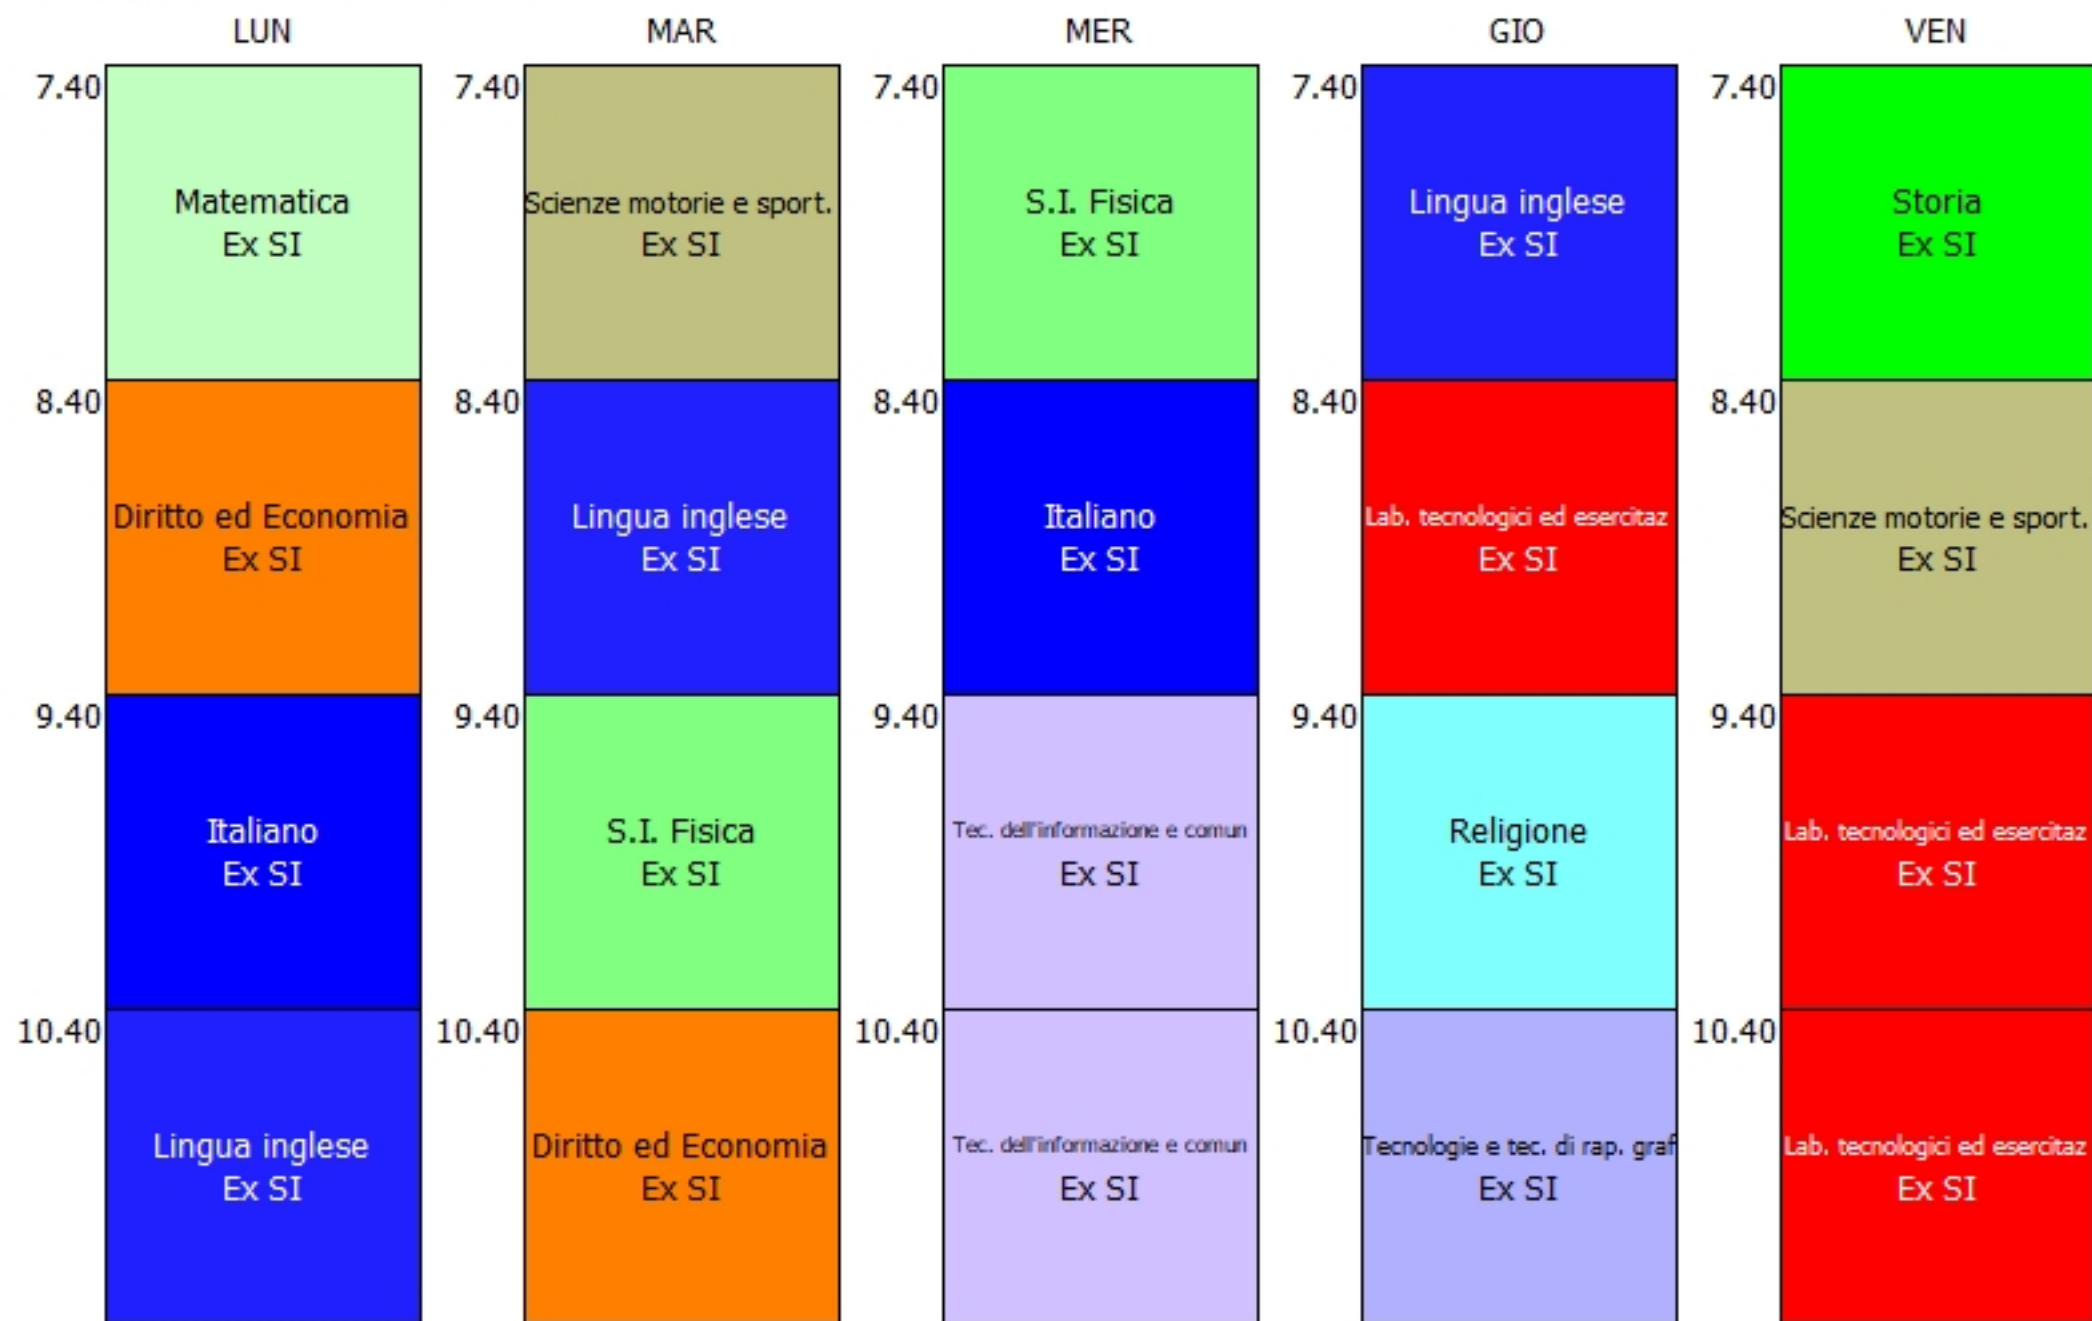

VEN

7.40	Anatomia, fisiologia, igiene 04V
8.40	Diritto ed Economia 04V
9.40	Lingua inglese 04V
10.40	Storia 04V

I.P.S.I.A. "F. LAMPERTICO" - VICENZA

ORARIO CLASSE - 1BME (20:00)

LUN

MAR

MER

GIO