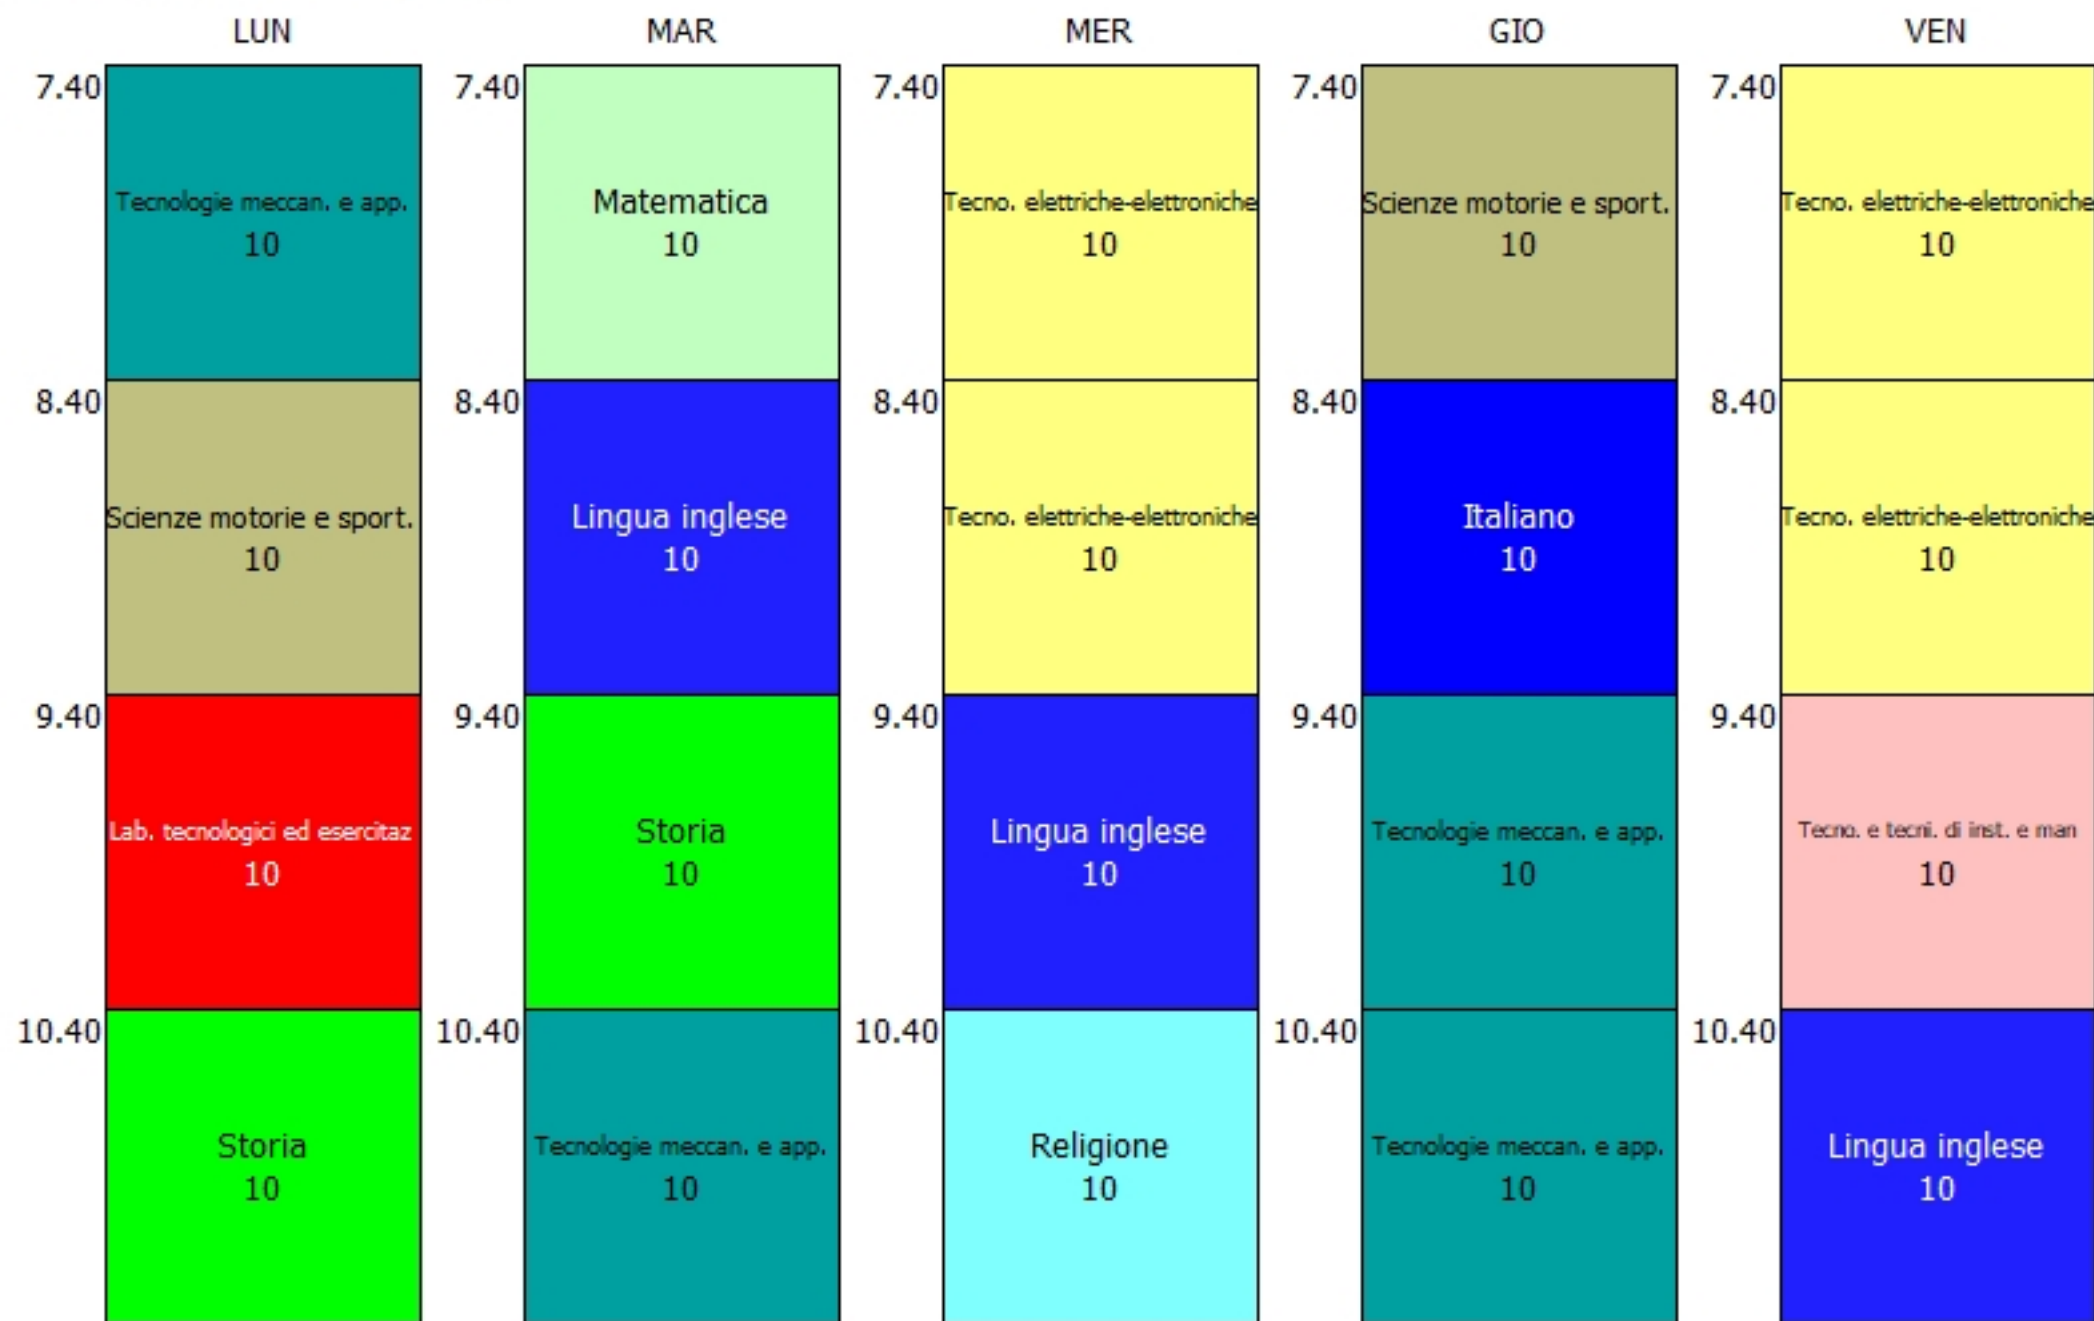

ORARIO CLASSE - 4BE (20:00)

LUN

MAR

MER

GIO

VEN

I.P.S.I.A. "F. LAMPERTICO" - VICENZA

ORARIO CLASSE - 4BM (20:00)

ORARIO CLASSE - 5AE (20:00)

LUN

MAR

MER

GIO

VEN

ORARIO CLASSE - 5AM (20:00)

LUN