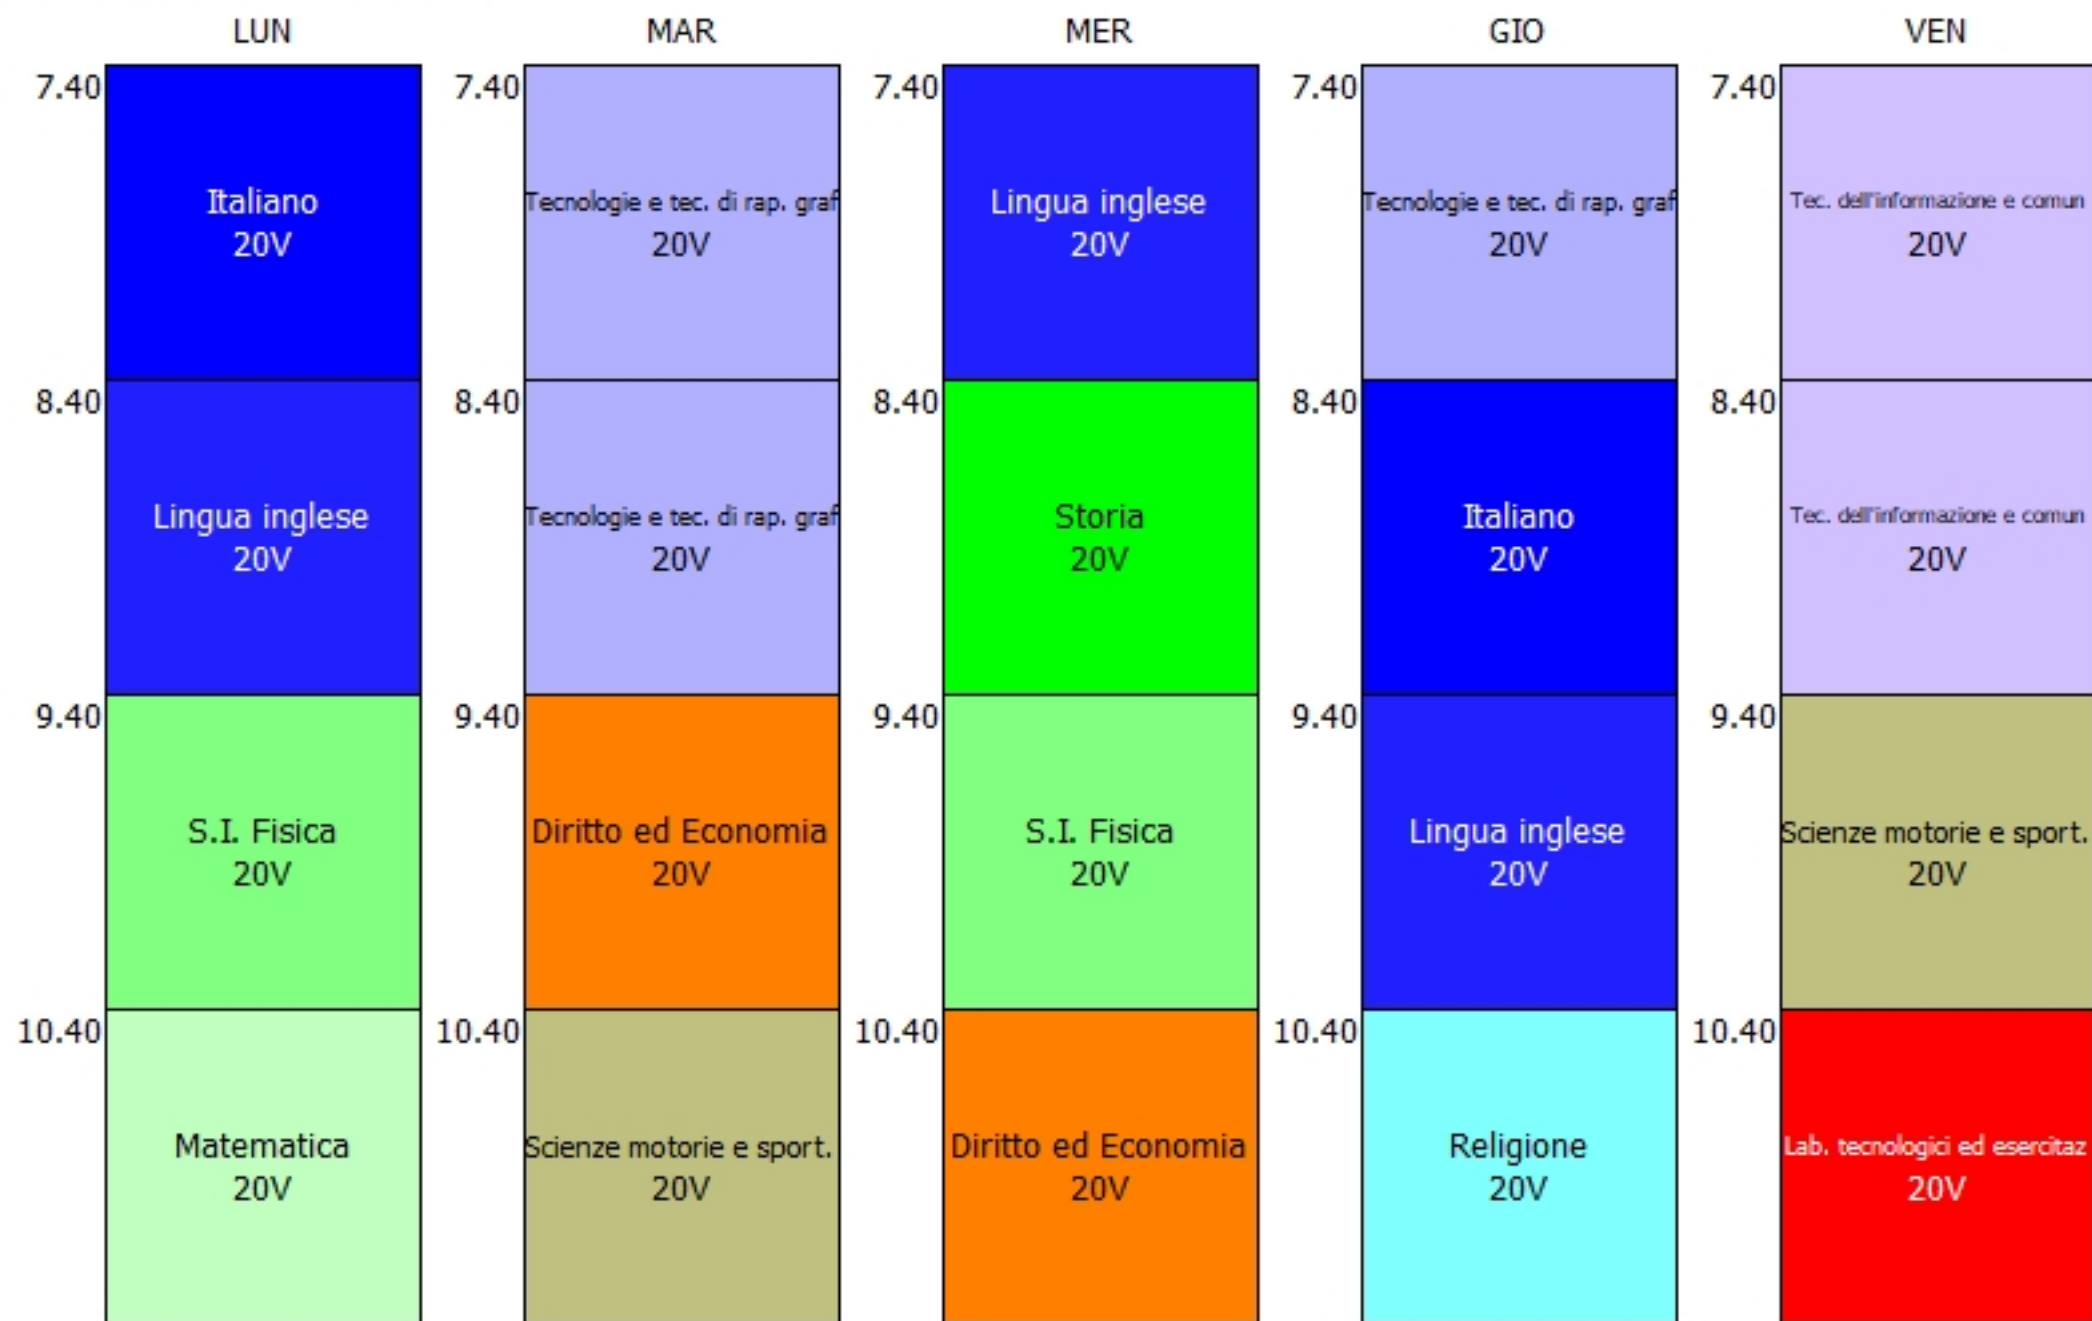

ORARIO CLASSE - 1AM (20:00)

LUN

MAR

MER

GIO

VEN

I.P.S.I.A. "F. LAMPERTICO" - VICENZA

ORARIO CLASSE - 1AME (20:00)