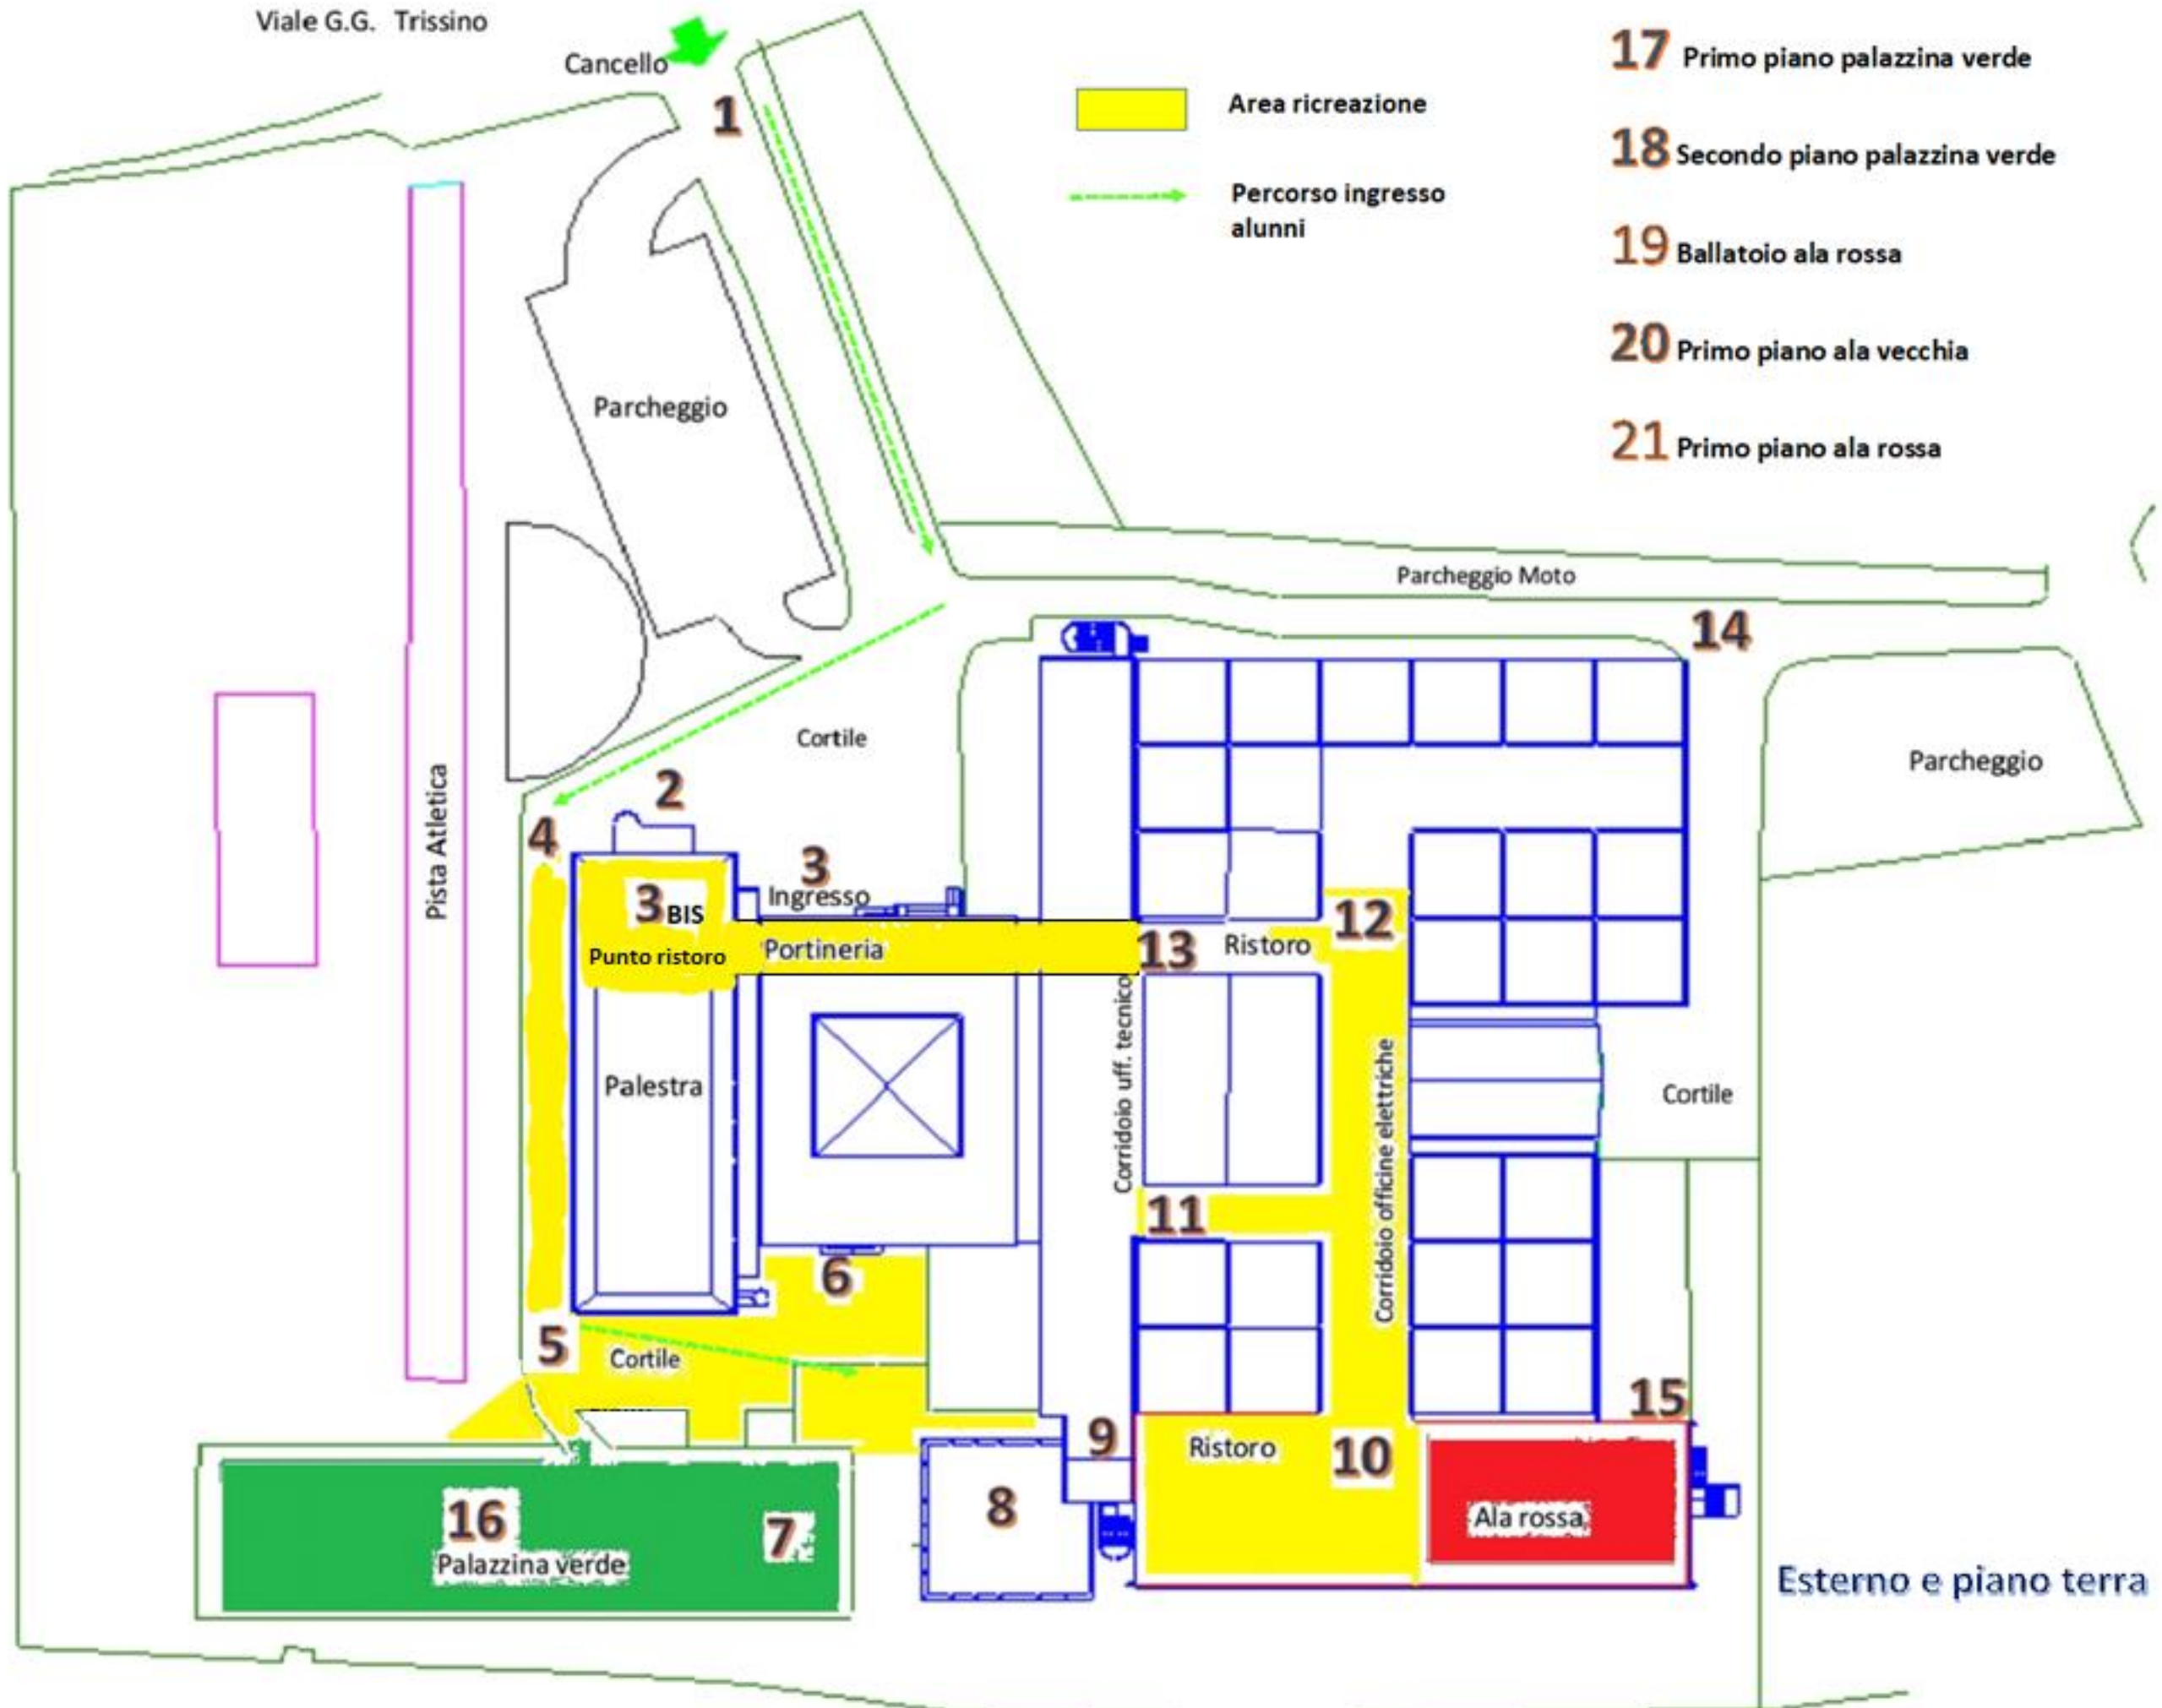

Viale G.G. Trissino

Cancello

-  Area ricreazione
-  Percorso ingresso alunni

- 17** Primo piano palazzina verde
- 18** Secondo piano palazzina verde
- 19** Ballatoio ala rossa
- 20** Primo piano ala vecchia
- 21** Primo piano ala rossa

Esterno e piano terra